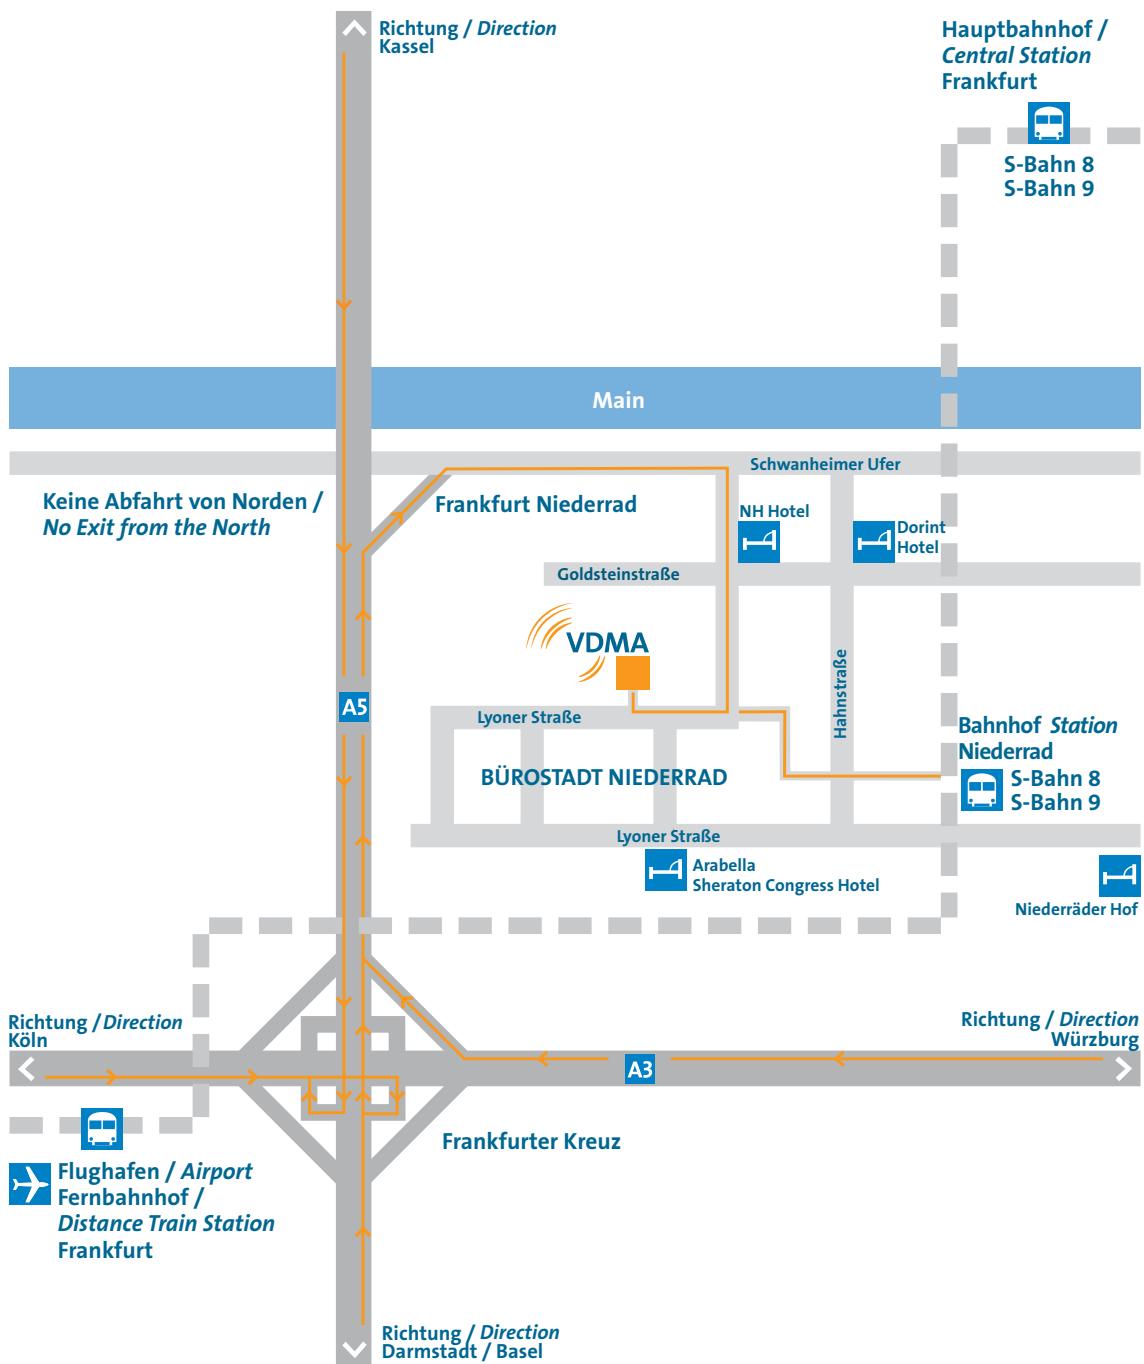

# Anfahrtsbeschreibung Frankfurt am Main

## Anreise mit der Bahn

- **Ab Frankfurt Hauptbahnhof**  
Nehmen Sie die S-Bahn-Linie S8 oder S9 Richtung Wiesbaden bis Haltestelle "Niederrad".
- **Ab Frankfurt Flughafen Regionalbahnhof**  
Nehmen Sie die S-Bahn-Linie S8 oder S9 Richtung Hanau, bzw. Hauptbahnhof bis Haltestelle "Niederrad".  
Nehmen Sie vom Bahnhof Niederrad den Fußweg zum VDMA. Sie gehen ca. 10 Minuten. Gehen Sie den Fußweg rechts an der Mercedes Niederlassung vorbei. Folgen Sie der Hahnstraße, dann der Saonestraße, gehen Sie nach dem Arbeitsamt rechts, am Postamt vorbei bis zur Lyoner Straße 18.

## Anreise mit dem Flugzeug

Sie kommen am Flughafen Frankfurt an.

- **Weiter mit dem Taxi**  
Dauer ca. 10 – 15 Minuten, Preis ca. 15 Euro
- **Weiter mit öffentlichen Verkehrsmitteln**  
S-Bahn Linie S8 oder S9 ab Regionalbahnhof im Terminal 1, Ebene 1, Richtung Hanau, bzw. Hauptbahnhof bis Haltestelle "Niederrad" (alle 15 Minuten, Fahrzeit ca. 5 Minuten). Nehmen Sie vom Bahnhof Niederrad den Fußweg zum VDMA. Sie gehen ca. 10 Minuten. Gehen Sie den Fußweg rechts an der Mercedes Niederlassung vorbei. Folgen Sie der Hahnstraße, dann der Saonestraße, gehen Sie nach dem Arbeitsamt rechts, am Postamt vorbei bis zur Lyoner Straße 18.